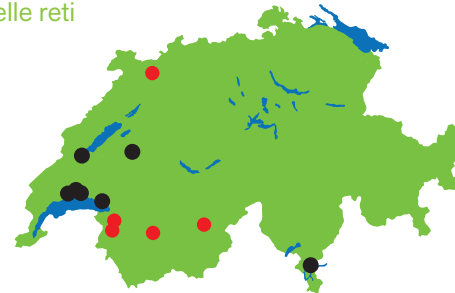

Rete Lugano - Paradiso

**58 bici
5 stazioni**

Stadio
Campo Marzio
Fornaci
Contrada di Verla
Paradiso Centro

Cartina delle reti

- Rete in servizio
- Prossime aperture

Partner pubblici

Partner strategici

www.velopass.ch

Mezzo di trasporto rapido, economico ed ecologico in città, velopass consente di accedere con un'unica tessera alle reti di bike sharing di velopass in tutta la Svizzera. Per combinare i tragitti brevi e lunghi, il mobilitypass mette a disposizione la flotta di biciclette velopass e le automobili di Mobility CarSharing.

Città:

regiopass

Lugano-Paradiso
 Yverdon-les-Bains
 Riviera
 Fribourg
 Lausanne-Morges

Tasse
Credito d'uso
CHF
CHF

Telefono:

E-mail:

Data di nascita:

Accetto le condizioni generali disponibili su www.velopass.ch